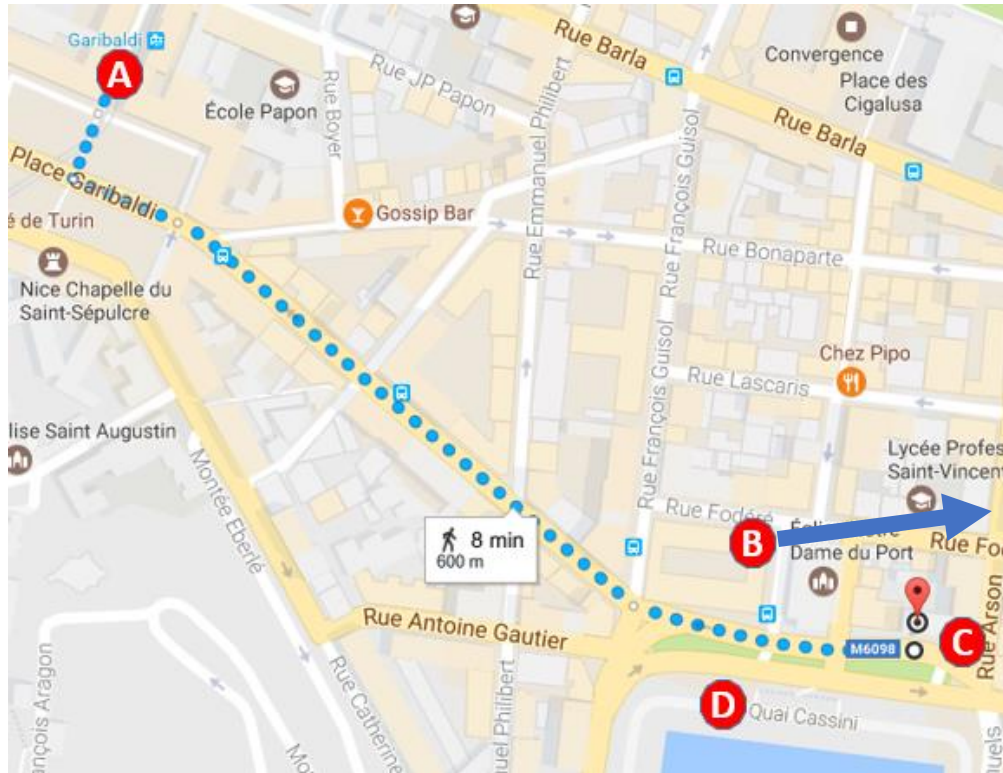

Fra 5 Rue Masséna til havnen (linie 607) og busterminalen

Til linie 607 (Havnen) - og retur

- A: Stopped for letbane 1 (Garibaldi)
- B: Stopped for linie 607 til Monaco (på rue Arson)
 - C: Stopped for linie 15 og 38 mod øst
- D: Endestation for Letbane 2 (Port Lympia)

Til busterminalen (Gare routiere/Vauban)

1. Tag letbanen fra Place Masséna – retning Hopital Pasteur – stå af ved stoppested "Vauban"
2. Gå fra A til B. Fra busterminalen kører bl.a. busser til Eze Village.