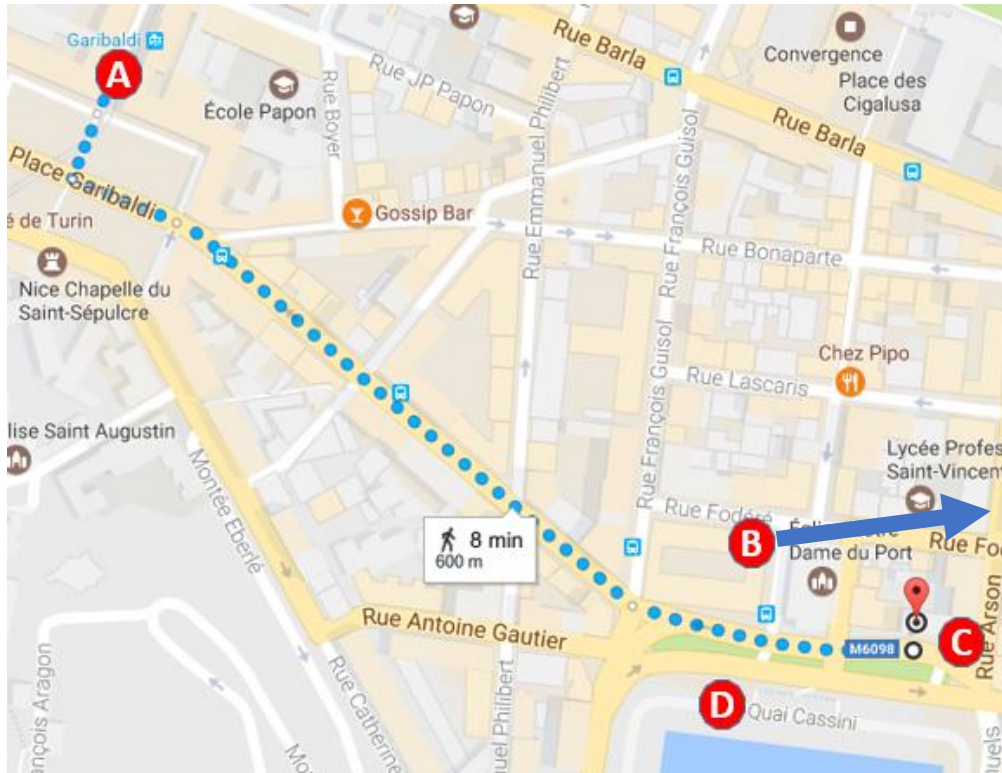

## Fra 5 Rue Masséna til havnen (linie 600) og busterminalen

### Til linie 600 (Havnen) - og retur

- A: Stopped for letbane 1 (Garibaldi)
- B: Stopped for linie 600 til Monaco (på rue Arson)
- C: Stopped for linie 15 og 38 mod øst
- D: Endestation for Letbane 2 (Port Lympia)

### Til busterminalen (Gare routiere/Vauban)

1. Tag letbanen fra Place Masséna – retning Hopital Pasteur – stå af ved stoppested "Vauban"
2. Gå fra A til B. Fra busterminalen kører bl.a. busser til Eze Village.